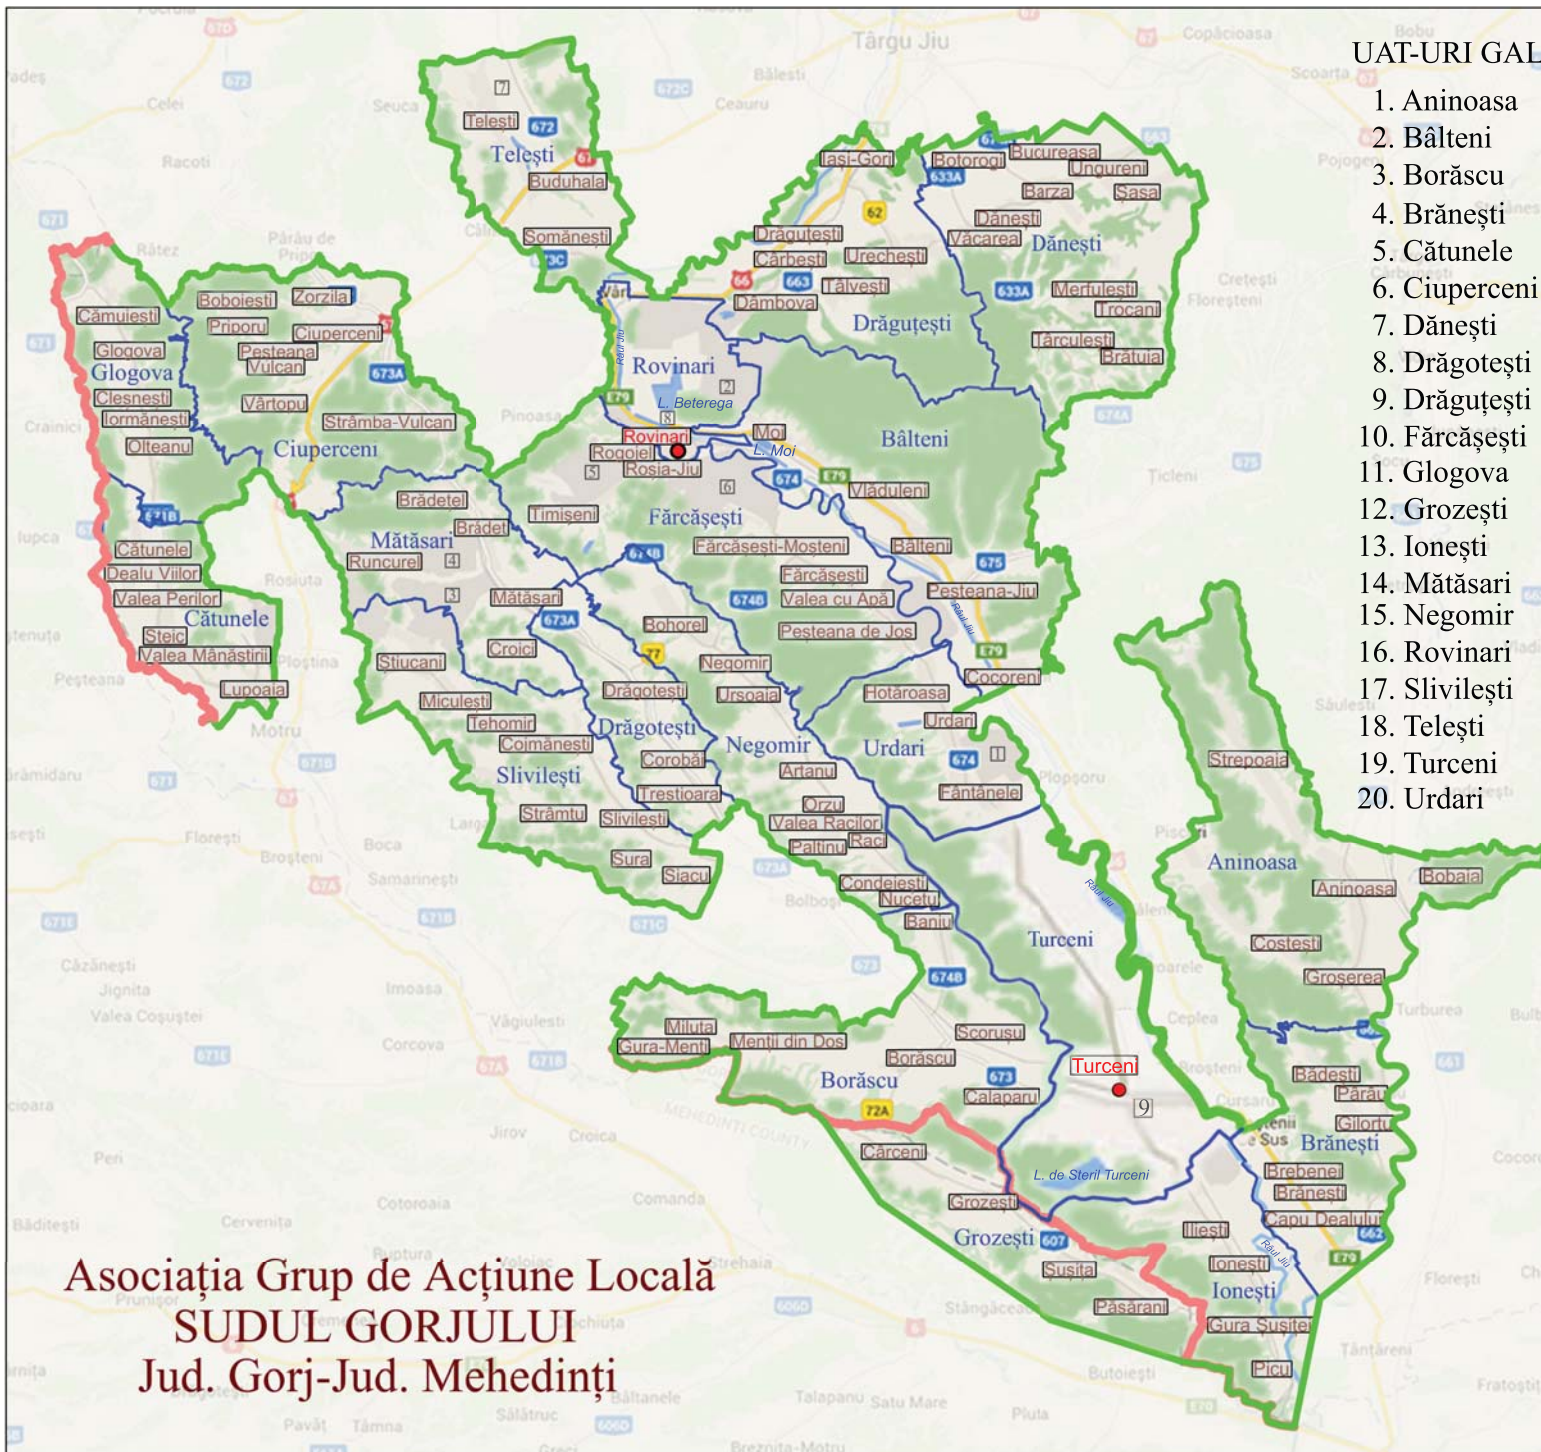

Asociația Grup de Acțiune Locală SUDUL GORJULUI

LEGENDĂ

SCARA
1:400000

- 1 Cheile Oltețului
- 2 Peștera Polovragi
- 3 Mânăstirea Polovragi
- 4 Peștera Muierilor
- 5 Defileul Jiului
- 6 Mânăstirea Tismana
- 7 Casa Memorială Constantin Brâncuși
- 8 Casa Memorială Tudor Vladimirescu
- 9 Muzeul Civilizatiei Montane
- 10 Ansamblul sculptural C. Brâncuși
- 11 Muzeul Județean Gorj
- 12 Mânăstirea Lainici
- 13 Complexul Energetic Rovinari
- 14 Cariera Motru
- 15 Parcul foto-voltaic Tg. Cărbunești
- 16 Termocentrala și Hidrocentrala Turceni
- 17 Cariera Rovinari
- 18 Exploatarea miniera Mătășari
- 19 Defileul Porțile de Fier
- 20 Mânăstirea Strehaia
- 21 Portul Drobeta-Turnu Severin
- 22 Șantierul Naval Drobeta-Turnu Severin

- limite județ
- limite județ GAL
- limită GAL
- UAT-uri GAL
- drumuri naționale și europene
- drumuri județene
- ape
- 1 obiective importante

UAT-URI GAL

- | | |
|----------------|----------------|
| 1. Aninoasa | 11. Glogova |
| 2. Bălteni | 12. Grozești |
| 3. Borăscu | 13. Ionești |
| 4. Brănești | 14. Mătășari |
| 5. Cătunele | 15. Negomir |
| 6. Ciuperceni | 16. Rovinari |
| 7. Dănești | 17. Slivilești |
| 8. Drăgotești | 18. Telești |
| 9. Drăguțești | 19. Turceni |
| 10. Fărcășești | 20. Urdari |

UAT-URI GAL

1. Aninoasa
2. Bălteni
3. Borăscu
4. Brănești
5. Cătunele
6. Ciuperceni
7. Dănești
8. Drăgotești
9. Drăgulești
10. Fărcăsești
11. Glogova
12. Grozești
13. Ionești
14. Mătășari
15. Negomir
16. Rovinari
17. Slivilești
18. Telești
19. Turceni
20. Urdari

SCARA 1:200000

1. Cariera Urdari
2. Cariera Rovinari
3. Exploatarea Minieră Mătășari
4. Exploatarea Minieră Jilț Nord
5. Cariera Pinoasa
6. Cariera Roșia
7. Mânăstirea Tismana
8. Complexul Energetic Rovinari
9. Termocentrala si Hidrocentrala Turceni